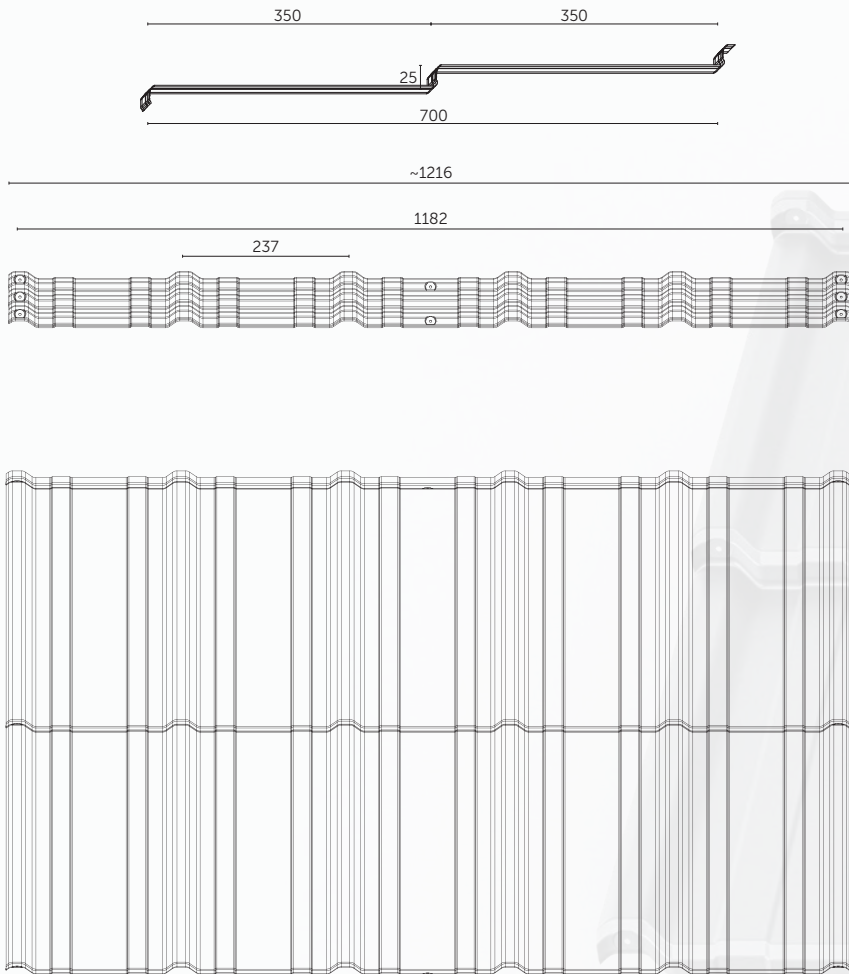

Загальна ширина модуля:	1220 мм
Корисна ширина модуля:	1182 мм
Загальна довжина модуля:	725 мм
Корисна довжина модуля:	700 мм
Довжина хвилі:	350 мм
Загальна висота модуля:	35 мм
Висота проштамповки:	25 мм
Висота хвилі:	10 мм
Ширина між вершинами хвиль:	237 мм
Корисна площа модуля:	0,827 м²
Товщина стали (січення):	0,5 мм
Цинкове покриття:	мін. 275 г/м²
Вага модуля:	3,7 кг
Розмір палети:	1235 x 800 x 850 мм
Кількість модулів на палеті:	352 шт.
Кількість шарів / модулів у прошарку:	11/32 шт.
Корисна площа на палеті:	291,104 м²
Мінімальний кут нахилу даху:	9° (15%)
Вага палети:	~1350 кг

Золота медаль МТР
BUDMA 2022
за покрівельний модуль
Como

**ПОДВІЙНИЙ ЗГИН
І ДОДАТКОВИЙ
ПОДОВЖНИЙ
РЕЛЬЄФ**