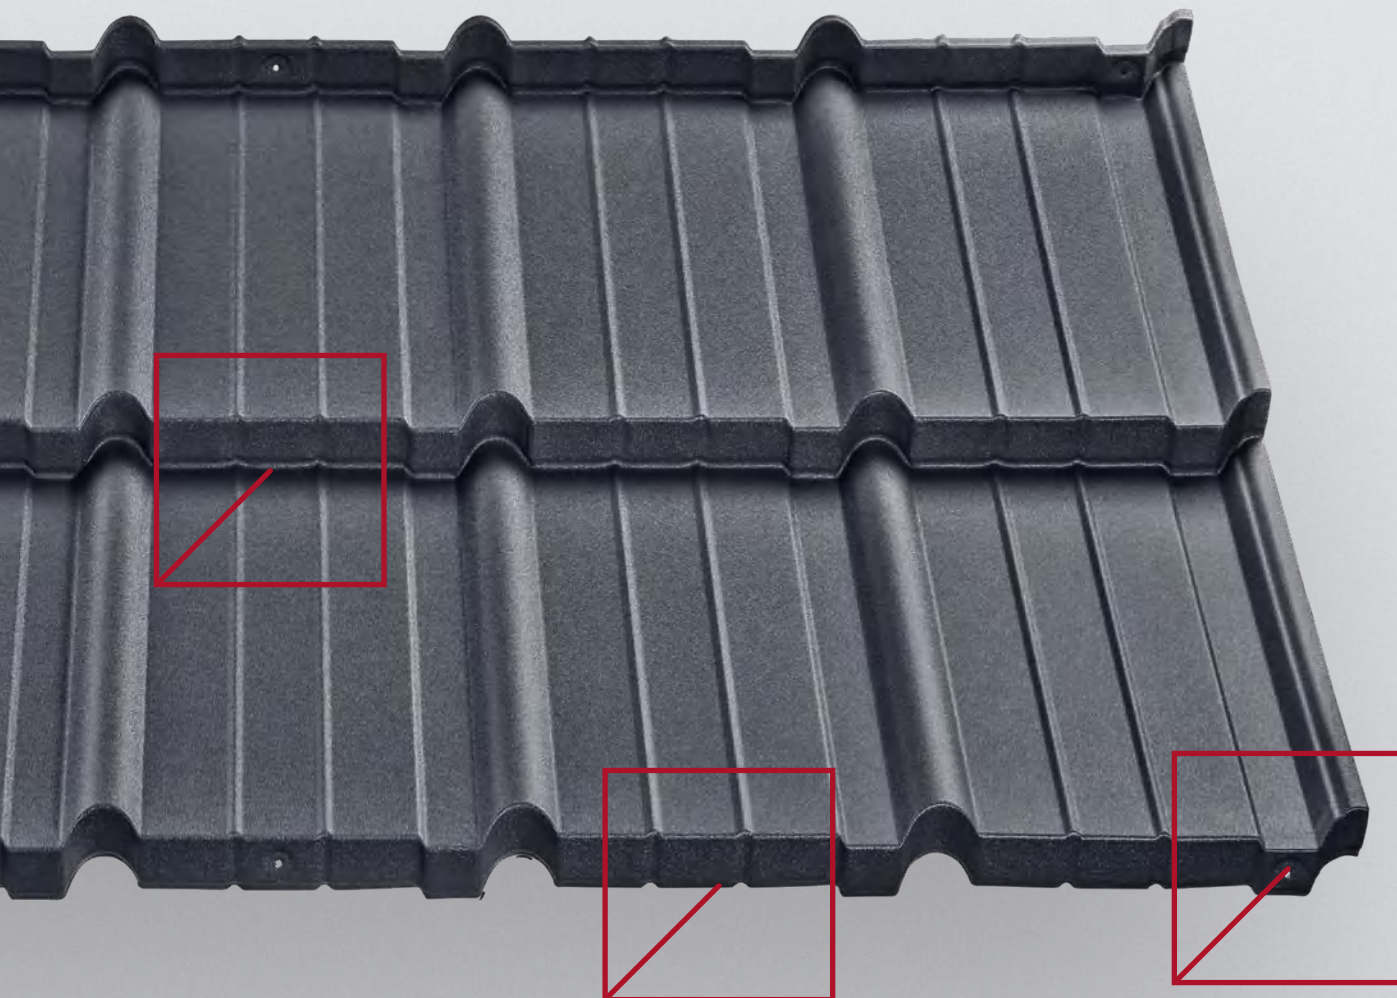

ПАТЕНТ

**РІШЕННЯ РЕБЕР
ЖОРСТКОСТІ**