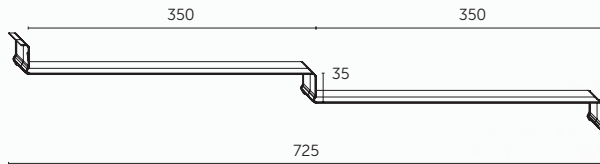

## СПЕЦІАЛЬНІ АКСЕСУАРИ

**МАЙБУТНЄ  
ЕСТЕТИКИ ДАХУ.**

Загальна ширина модуля:	1220 мм
Корисна ширина модуля:	1182 мм
Загальна довжина модуля:	725 мм
Корисна довжина модуля:	700 мм
Довжина хвилі:	350 мм
Загальна висота модуля:	35 мм
Висота проштамповки:	25 мм
Висота хвилі:	10 мм
Ширина між вершинами хвиль:	237 мм
Корисна площа модуля:	0,827 м <sup>2</sup>
Товщина стали (січення):	0,5 мм
Цинкове покриття:	мін. 275 г/м <sup>2</sup>
Вага модуля:	3,7 кг
Розмір палети:	1235 x 800 x 850 мм
Кількість модулів на палеті:	352 шт.
Кількість шарів / модулів у прошарку:	11/32 шт.
Корисна площа на палеті:	291,104 м <sup>2</sup>
Мінімальний кут нахилу даху:	9° (15%)
Вага палети:	~1350 кг

ПАТЕНТ

**КАЛІБРАЦІЙНІ  
3D - ЗАМКИ З  
ВИШТАМПОВАНИМИ  
"ЧАШКАМИ" І  
МОНТАЖНИМИ  
ОТВОРАМИ**

**Murano**

**ОРИГІНАЛЬНИЙ ДИЗАЙН,  
ЯКИЙ НАДИХАЄ.**

## СПЕЦІАЛЬНІ АКСЕСУАРИ

ПОБАЧИТИ БІЛЬШЕ

Загальна ширина модуля:	1196 мм
Корисна ширина модуля:	1140 мм
Висота між вершинами хвиль:	228 мм
Загальна довжина модуля:	725 мм
Корисна довжина модуля:	700 мм
Довжина хвилі:	350 мм
Загальна висота модуля:	46 мм
Висота проштамповки:	35 мм
Висота хвилі:	11 мм
Корисна площа модуля:	0,798 м <sup>2</sup>
Товщина стали (січення):	0,5 мм
Цинкове покриття:	мін. 275 г/м <sup>2</sup>
Вага модуля:	макс. 3,7 кг
Розмір палети:	1200 x 800 x 1040 мм
Кількість модулів на палеті:	319 шт.
Кількість шарів / модулів у прошарку:	11/29 шт.
Корисна площа на палеті:	254,56 м <sup>2</sup>
Вага палети:	~1200 кг
Мінімальний кут нахилу даху:	16° (28,7%)