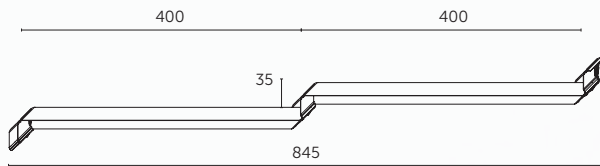

## СПЕЦІАЛЬНІ АКСЕСУАРИ

ПОБАЧИТИ БІЛЬШЕ

Загальна ширина модуля:	1195 мм
Корисна ширина модуля:	1150 мм
Висота між вершинами хвиль:	230 мм
Загальна довжина модуля:	735 мм
Корисна довжина модуля:	700 мм
Довжина хвилі:	350 мм
Загальна висота модуля:	58 мм
Висота проштамповки:	35 мм
Висота хвилі:	23 мм
Корисна площа модуля:	0,805 м <sup>2</sup>
Товщина стали (січення):	0,5 мм
Цинкове покриття:	мін. 275 г/м <sup>2</sup>
Вага модуля:	макс. 3,7 кг
Розмір палети:	1210 x 800 x 1040 мм
Кількість модулів на палеті:	352 шт.
Кількість шарів / модулів у прошарку:	11/32 шт.
Корисна площа на палеті:	283,36 м <sup>2</sup>
Вага палети:	~1330 кг
Мінімальний кут нахилу даху:	16° (28,7%)

## СПЕЦІАЛЬНІ АКСЕСУАРИ

Ferrara

**НОВИЙ  
ВИМІР ДАХУ.**

Загальна ширина модуля:	1190 мм
Корисна ширина модуля:	1133 мм
Висота між вершинами хвиль:	283 мм
Загальна довжина модуля:	845 мм
Корисна довжина модуля:	800 мм
Довжина хвилі:	400 мм
Загальна висота:	65 мм
Висота проштамповки:	35 мм
Висота хвилі:	30 мм
Корисна площа модуля:	0,91 м <sup>2</sup>
Товщина сталі (січення):	0,5 мм
Цинкове покриття:	мін. 275 г/м <sup>2</sup>
Вага модуля:	макс. 4,3 кг
Розмір палети:	1210 x 1000 x 760 мм
Кількість модулів на палеті:	350 шт.
Кількість шарів / модулів у прошарку:	5/70 шт.
Корисна площа на палеті:	318,5 м <sup>2</sup>
Вага палети:	~1500 кг
Мінімальний кут нахилу даху:	16° (28,7%)