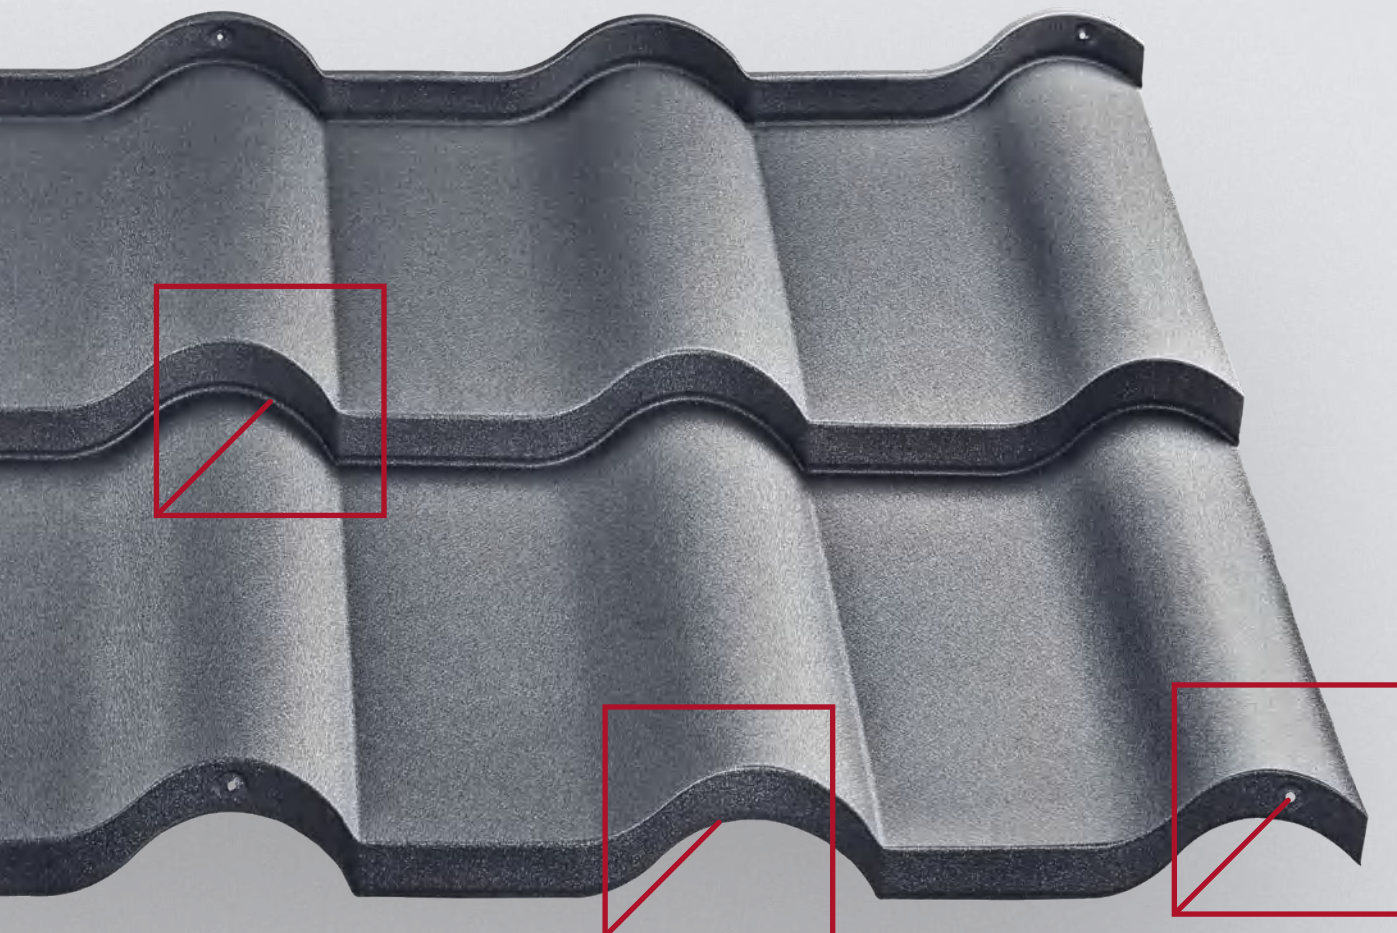

ПАТЕНТ

**РІШЕННЯ РЕБЕР
ЖОРСТКОСТІ**

ПАТЕНТ

**ДОДАТКОВИЙ
ПІДГІН ДЛЯ
ЖОРСТКОСТІ
ПЕРЕДЬОГО
КРАЮ МОДУЛЯ**

ПАТЕНТ

**КАЛІБРАЦІЙНІ
3D - ЗАМКИ З
ВИШТАМПОВАНИМИ
"ЧАШКАМИ" І
МОНТАЖНИМИ
ОТВОРАМИ**