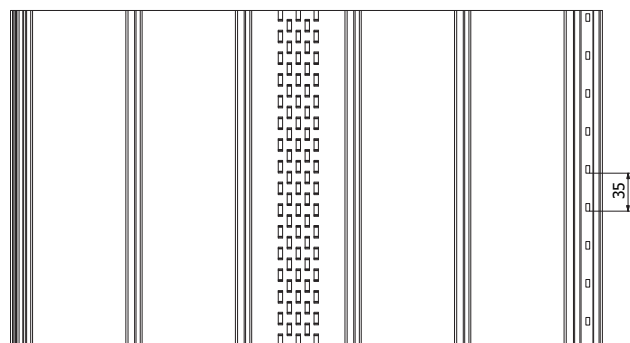

Корисна площа:

**1,518 м<sup>2</sup>**

Висота панелі:

**9 мм**

Довжина панелі:

**3 м**

Товщина сталі (січення):

**0,5 мм**