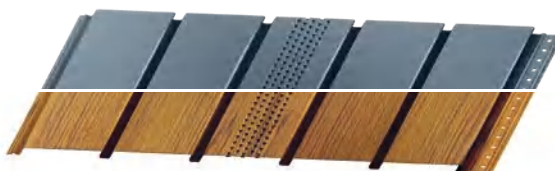

Панель вентилярована (перфорована)

Традиційний
—
Деревоподібний

Традиційна — Деревоподібна