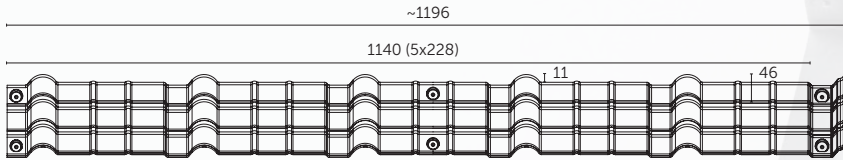

ПАТЕНТ

**КАЛІБРАЦІЙНІ  
3D - ЗАМКИ З  
ВИШТАМПОВАНИМИ  
"ЧАШКАМИ" І  
МОНТАЖНИМИ  
ОТВОРАМИ**

**Murano**

**ОРИГІНАЛЬНИЙ ДИЗАЙН,  
ЯКИЙ НАДИХАЄ.**

## СПЕЦІАЛЬНІ АКСЕСУАРИ

ПОБАЧИТИ БІЛЬШЕ

Загальна ширина модуля:	1196 мм
Корисна ширина модуля:	1140 мм
Висота між вершинами хвиль:	228 мм
Загальна довжина модуля:	725 мм
Корисна довжина модуля:	700 мм
Довжина хвилі:	350 мм
Загальна висота модуля:	46 мм
Висота проштамповки:	35 мм
Висота хвилі:	11 мм
Корисна площа модуля:	0,798 м <sup>2</sup>
Товщина стали (січення):	0,5 мм
Цинкове покриття:	мін. 275 г/м <sup>2</sup>
Вага модуля:	макс. 3,7 кг
Розмір палети:	1200 x 800 x 1040 мм
Кількість модулів на палеті:	319 шт.
Кількість шарів / модулів у прошарку:	11/29 шт.
Корисна площа на палеті:	254,56 м <sup>2</sup>
Вага палети:	~1200 кг
Мінімальний кут нахилу даху:	16° (28,7%)