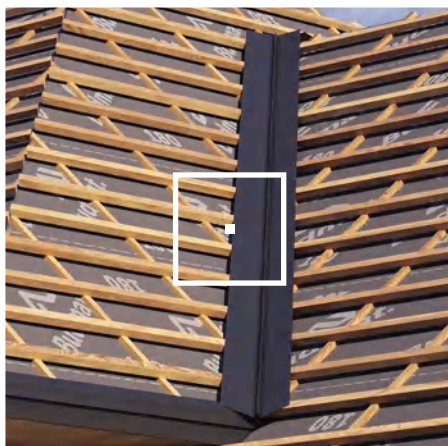

**Клямер
(для WW83, RKS125)**

Кількість в упаковці: 300 шт.
(20 листів по 15 шт.)
Кольори: 1