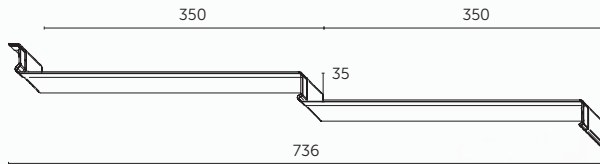

## СПЕЦІАЛЬНІ АКСЕСУАРИ

ПОБАЧИТИ БІЛЬШЕ

Загальна ширина модуля:	1190 мм
Корисна ширина модуля:	1150 мм
Висота між вершинами хвиль:	230 мм
Загальна довжина модуля:	736 мм
Корисна довжина модуля:	700 мм
Довжина хвилі:	350 мм
Загальна висота модуля:	61 мм
Висота проштамповки:	35 мм
Висота хвилі:	26 мм
Корисна площа модуля:	0,805 м <sup>2</sup>
Товщина стали (січення):	0,5 мм
Цинкове покриття:	мін. 275 г/м <sup>2</sup>
Вага модуля:	макс. 3,7 кг
Розмір палети:	1200 x 800 x 940 мм
Кількість модулів на палеті:	350 шт.
Кількість шарів / модулів у прошарку:	10/35 шт.
Корисна площа на палеті:	281,75 м <sup>2</sup>
Вага палети:	~1320 кг
Мінімальний кут нахилу даху:	16° (28,7%)