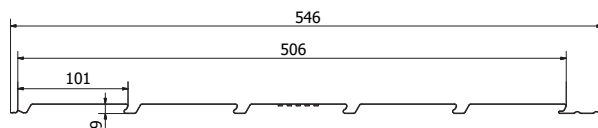

Корисна площа:

**1,518 м<sup>2</sup>**

Висота панелі:

**9 мм**

Довжина панелі:

**3 м**

Товщина сталі (січення):

**0,5 мм**