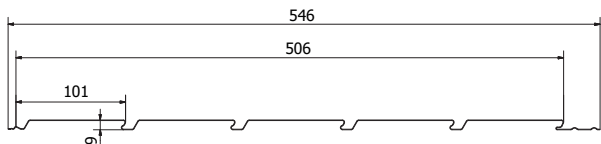

Корисна площа:

**1,518 м<sup>2</sup>**

Висота панелі:

**9 мм**

Довжина панелі:

**3 м**

Товщина сталі (січення):

**0,5 мм**