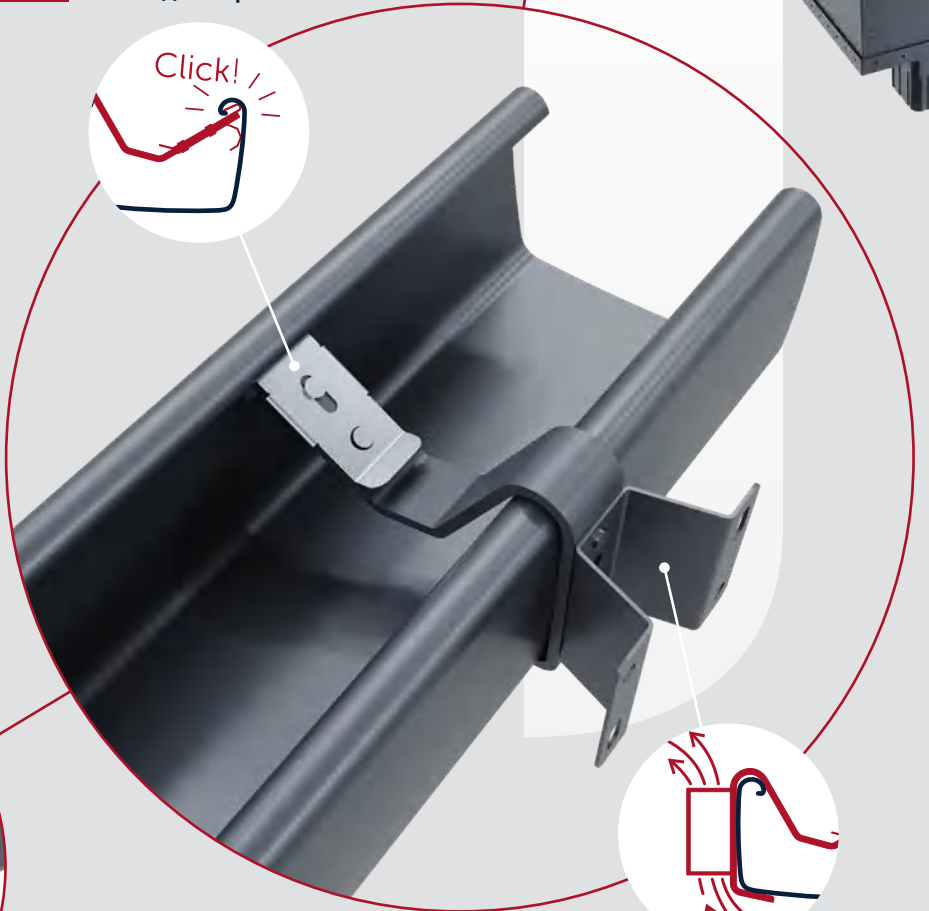

ІНТЕЛІГЕНТНА ЕСТЕТИКА

СИСТЕМА

135/80

КОЛІР

Антрацит
GreenCoat
RWS Pro 036
~RAL 7016

ЧОРНИЙ
GreenCoat
RWS Pro 015
~RAL 9005

Наведені кольори є орієнтовними і можуть відрізнятися від фактичних.

Інновація Невидимі кріплення