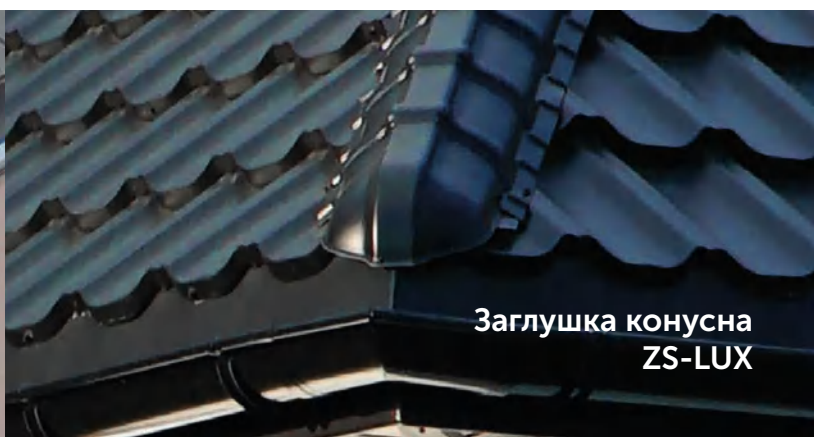

Заглушка конусна
ZS-FLAT

Заглушка конусна
ZS-LUX