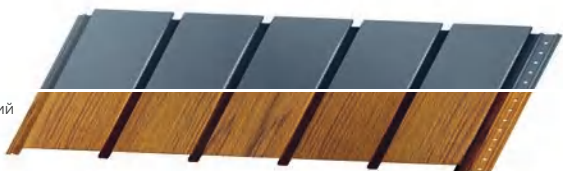

Панель суцільна (гладка)

Традиційний
—
Деревоподібний

Традиційна — Деревоподібна