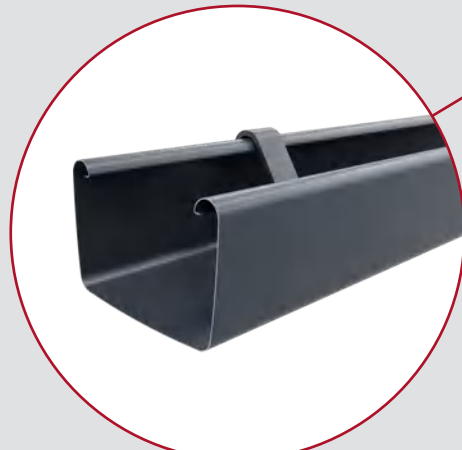

Інноваційне рішення у вигляді прихованого гака – що кріпиться до лобової дошки. Опора ринви була перенесена у її середину. Кріплення непомітні зовні, що візуально створює ефект водостічної системи з маскуючими планками.