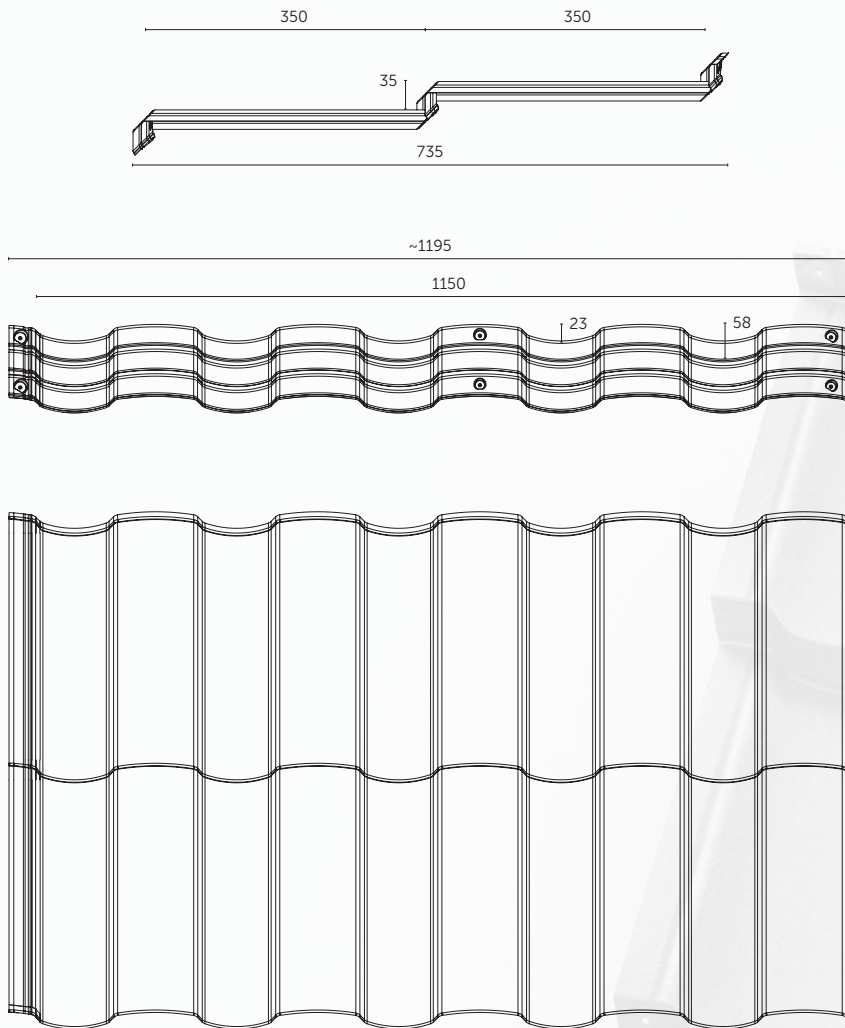

Загальна ширина модуля:	1195 мм
Корисна ширина модуля:	1150 мм
Висота між вершинами хвиль:	230 мм
Загальна довжина модуля:	735 мм
Корисна довжина модуля:	700 мм
Довжина хвилі:	350 мм
Загальна висота модуля:	58 мм
Висота проштамповки:	35 мм
Висота хвилі:	23 мм
Корисна площа модуля:	0,805 м²
Товщина стали (січення):	0,5 мм
Цинкове покриття:	мін. 275 г/м²
Вага модуля:	макс. 3,7 кг
Розмір палети:	1210 x 800 x 1040 мм
Кількість модулів на палеті:	352 шт.
Кількість шарів / модулів у прошарку:	11/32 шт.
Корисна площа на палеті:	283,36 м²
Вага палети:	~1330 кг
Мінімальний кут нахилу даху:	16° (28,7%)