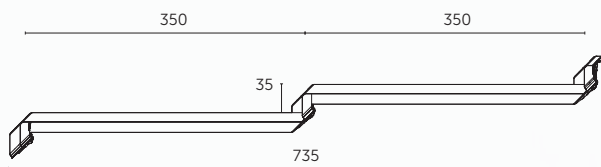

## СПЕЦІАЛЬНІ АКСЕСУАРИ

ПОБАЧИТИ БІЛЬШЕ

Загальна ширина модуля:	1196 мм
Корисна ширина модуля:	1140 мм
Висота між вершинами хвиль:	228 мм
Загальна довжина модуля:	725 мм
Корисна довжина модуля:	700 мм
Довжина хвилі:	350 мм
Загальна висота модуля:	46 мм
Висота проштамповки:	35 мм
Висота хвилі:	11 мм
Корисна площа модуля:	0,798 м <sup>2</sup>
Товщина стали (січення):	0,5 мм
Цинкове покриття:	мін. 275 г/м <sup>2</sup>
Вага модуля:	макс. 3,7 кг
Розмір палети:	1200 x 800 x 1040 мм
Кількість модулів на палеті:	319 шт.
Кількість шарів / модулів у прошарку:	11/29 шт.
Корисна площа на палеті:	254,56 м <sup>2</sup>
Вага палети:	~1200 кг
Мінімальний кут нахилу даху:	16° (28,7%)

## СПЕЦІАЛЬНІ АКСЕСУАРИ

**Bella Sara**

**ЗАВЖДИ  
ПРИВАБЛИВА.**

Загальна ширина модуля:	1184-1188 мм
Корисна ширина модуля:	1150 мм
Висота між вершинами хвиль:	191 мм
Загальна довжина модуля:	735 мм
Корисна довжина модуля:	700 мм
Довжина хвилі:	350 мм
Загальна висота модуля:	59 мм
Висота проштамповки:	35 мм
Висота хвилі:	24 мм
Корисна площа модуля:	0,805 м <sup>2</sup>
Товщина стали (січення):	0,5 мм
Цинкове покриття:	мін. 275 г/м <sup>2</sup>
Вага модуля:	макс. 3,7 кг
Розмір палети:	1200 × 800 × 990 мм
Кількість модулів на палеті:	350 шт.
Кількість шарів / модулів у прошарку:	10/35 шт.
Корисна площа на палеті:	281,75 м <sup>2</sup>
Вага палети:	~1320 кг
Мінімальний кут нахилу даху:	16° (28,7%)