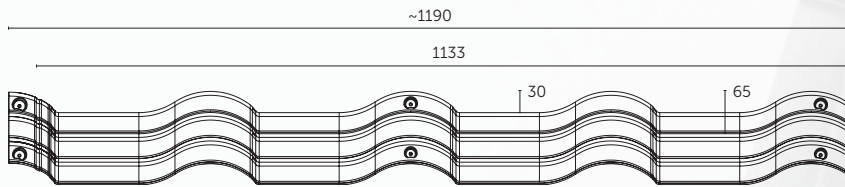

## СПЕЦІАЛЬНІ АКСЕСУАРИ

Ferrara

**НОВИЙ  
ВИМІР ДАХУ.**

Загальна ширина модуля:	1190 мм
Корисна ширина модуля:	1133 мм
Висота між вершинами хвиль:	283 мм
Загальна довжина модуля:	845 мм
Корисна довжина модуля:	800 мм
Довжина хвилі:	400 мм
Загальна висота:	65 мм
Висота проштамповки:	35 мм
Висота хвилі:	30 мм
Корисна площа модуля:	0,91 м <sup>2</sup>
Товщина сталі (січення):	0,5 мм
Цинкове покриття:	мін. 275 г/м <sup>2</sup>
Вага модуля:	макс. 4,3 кг
Розмір палети:	1210 x 1000 x 760 мм
Кількість модулів на палеті:	350 шт.
Кількість шарів / модулів у прошарку:	5/70 шт.
Корисна площа на палеті:	318,5 м <sup>2</sup>
Вага палети:	~1500 кг
Мінімальний кут нахилу даху:	16° (28,7%)