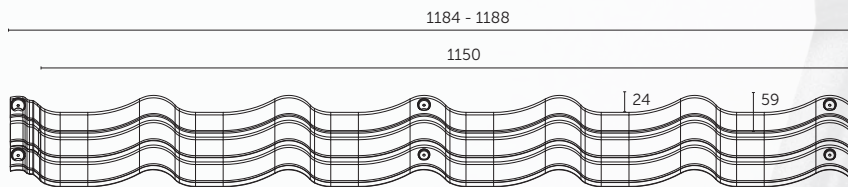

## СПЕЦІАЛЬНІ АКСЕСУАРИ

**Bella Sara**

**ЗАВЖДИ  
ПРИВАБЛИВА.**

Загальна ширина модуля:	1184-1188 мм
Корисна ширина модуля:	1150 мм
Висота між вершинами хвиль:	191 мм
Загальна довжина модуля:	735 мм
Корисна довжина модуля:	700 мм
Довжина хвилі:	350 мм
Загальна висота модуля:	59 мм
Висота проштамповки:	35 мм
Висота хвилі:	24 мм
Корисна площа модуля:	0,805 м <sup>2</sup>
Товщина стали (січення):	0,5 мм
Цинкове покриття:	мін. 275 г/м <sup>2</sup>
Вага модуля:	макс. 3,7 кг
Розмір палети:	1200 × 800 × 990 мм
Кількість модулів на палеті:	350 шт.
Кількість шарів / модулів у прошарку:	10/35 шт.
Корисна площа на палеті:	281,75 м <sup>2</sup>
Вага палети:	~1320 кг
Мінімальний кут нахилу даху:	16° (28,7%)