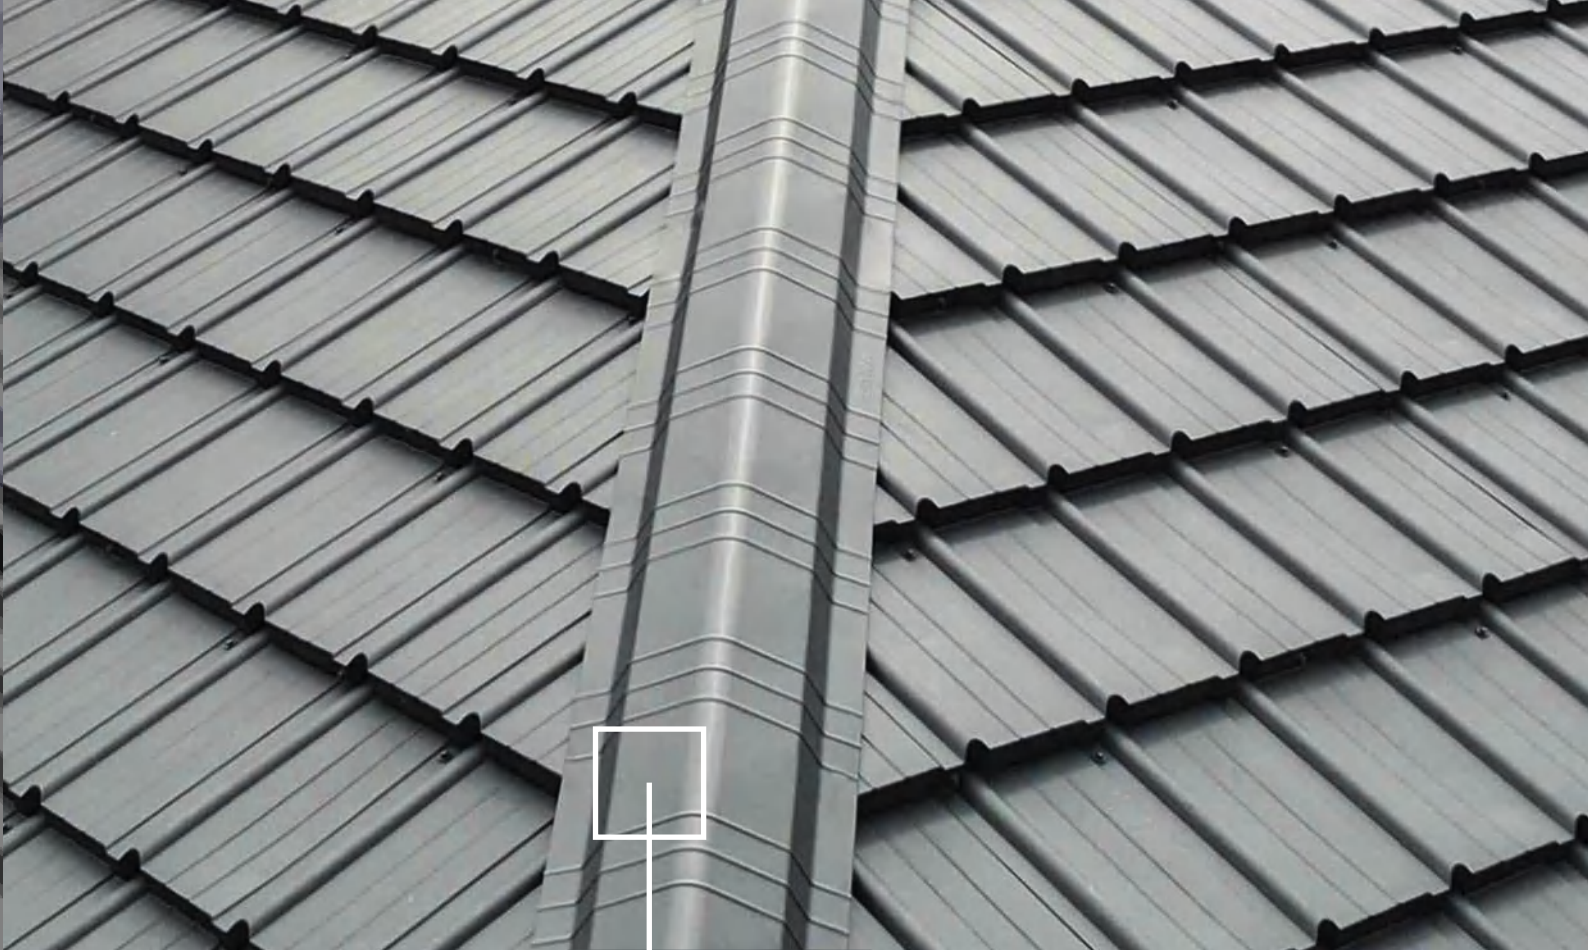

Цеглястий  
~RAL 8004

Антрацит  
~RAL 7016

Доступно під замовлення: **Цеглястий** 742/~RAL 8004, **Вишневий** 757/~RAL 3009

Наведені кольори є ілюстративними  
та можуть відрізнятися від реальних

**Коньок GSM-FLAT  
Murano**