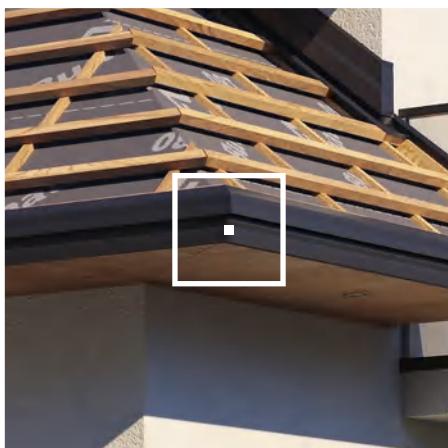

Планка карнизна PP 150, PP 180, PP 220

Загальна довжина: 1200 мм
Корисна довжина: 1170 мм
Висота: 150, 180, 220 мм
Товщина сталі (січення): 0,5 мм
Кількість в упаковці: 26, 28, 24 шт.
Кольори: 41